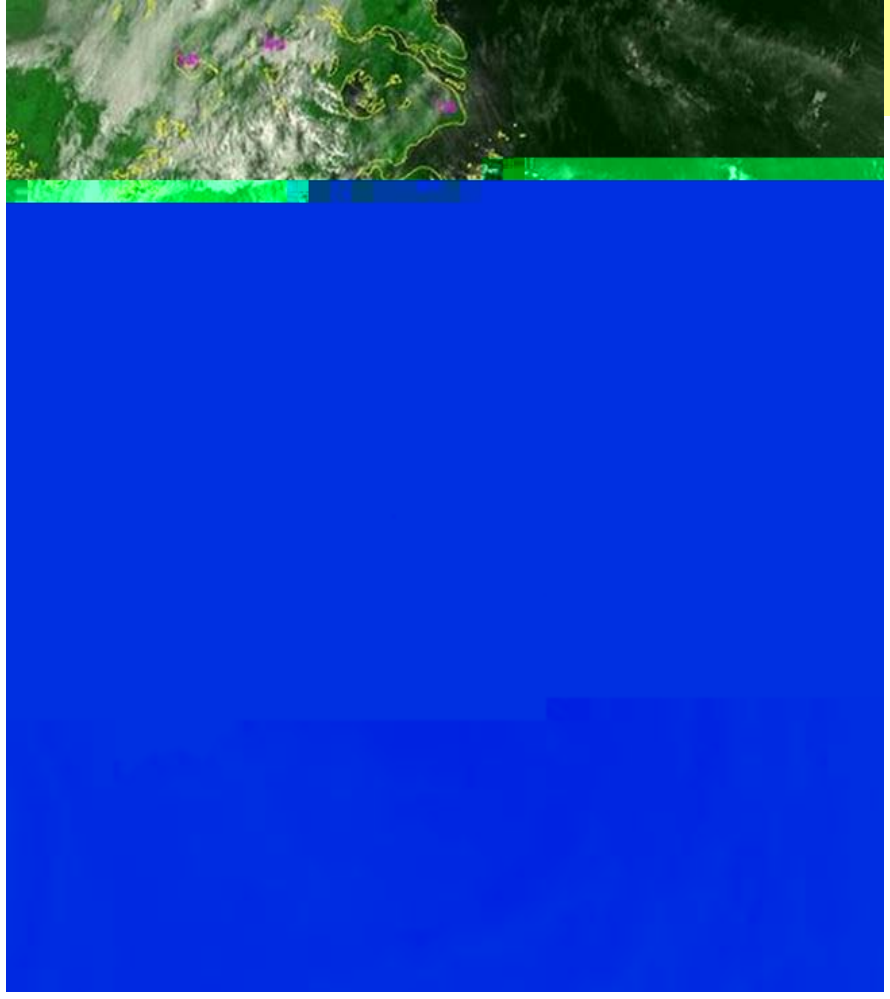

1.

2.

3.

4.

5.

6.

7.

全国秸秆焚烧卫星遥感监测分布图
(2015年10月05日-10月17日)